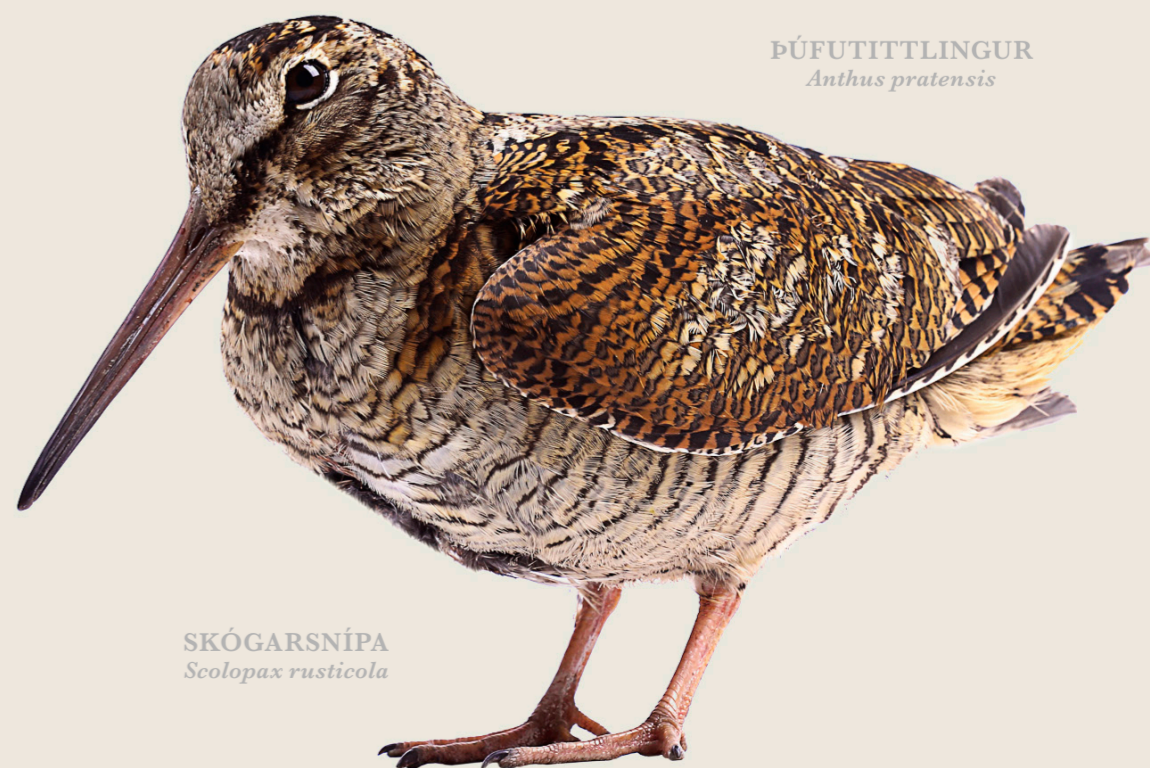

KROSSNEFUR
Loxia curvirostra

GLÓKOLLUR
Regulus regulus

BRANDUGLA
Asio flammeus

EYRUGLA
Asio otus

AÐNUTITTLINGUR
Carduelis flammea

HROSSAGAUKUR
Gallinago gallinago

Fuglar í íslenskum skógum

BIRDS IN ICELANDIC FORESTS

skógræktin

SKÓGARPRÓSTUR
Turdus iliacus

SVARTPRÓSTUR
Turdus merula

MARÍUERLA
Motacilla alba

BARRFINKA
Carduelis spinus

MÚSARRINDILL
Troglodytes troglodytes

ÞÚFUTITTLINGUR
Anthus pratensis

RJÚPA
Lagopus mutus

SKÓGARSNÍPA
Scolopax rusticola