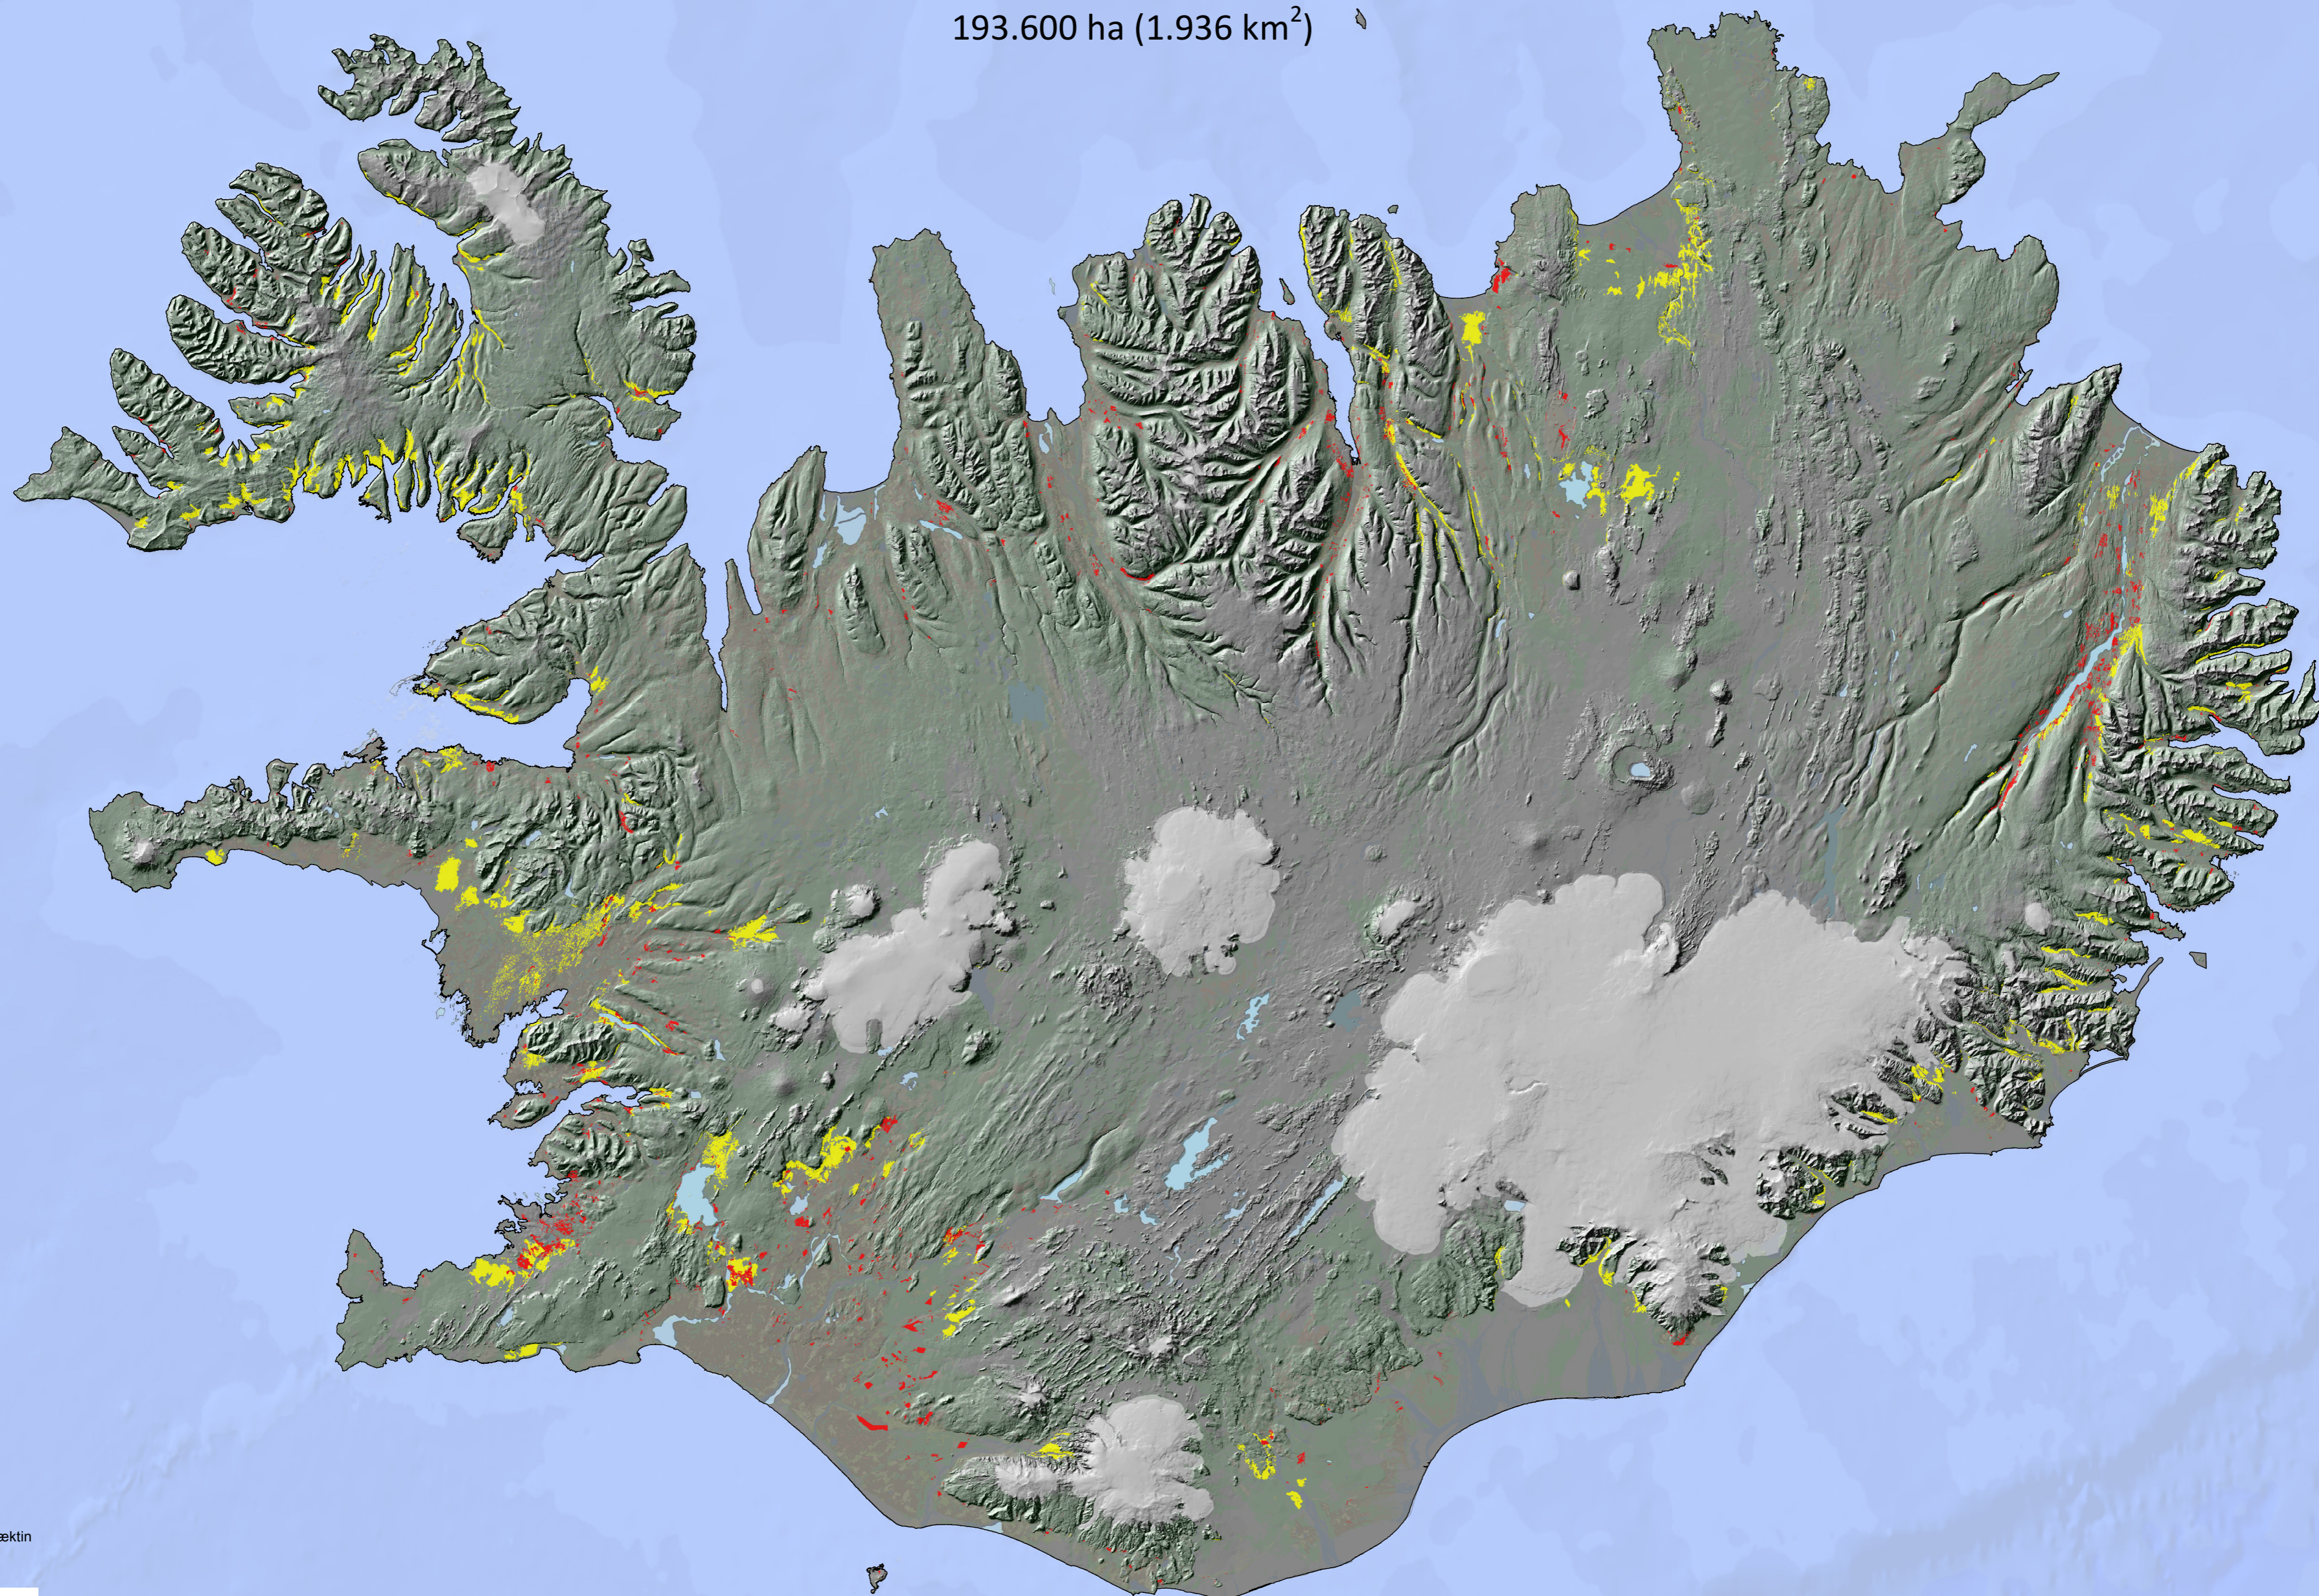

# Skóglendi á Íslandi 2017

193.600 ha (1.936 km<sup>2</sup>)

Grunngögn:  
Skóglendi: Skógræktin  
Skygging: LMI  
IGLUT: Lbhí

0 25 50 km

Rannsóknastöð skógræktar, Mógilsá  
Kortagerð: Björn Traustason 2017

 Náttúrulegt birkilendi (151.600 ha)

 Ræktað skóglendi (42.000 ha)