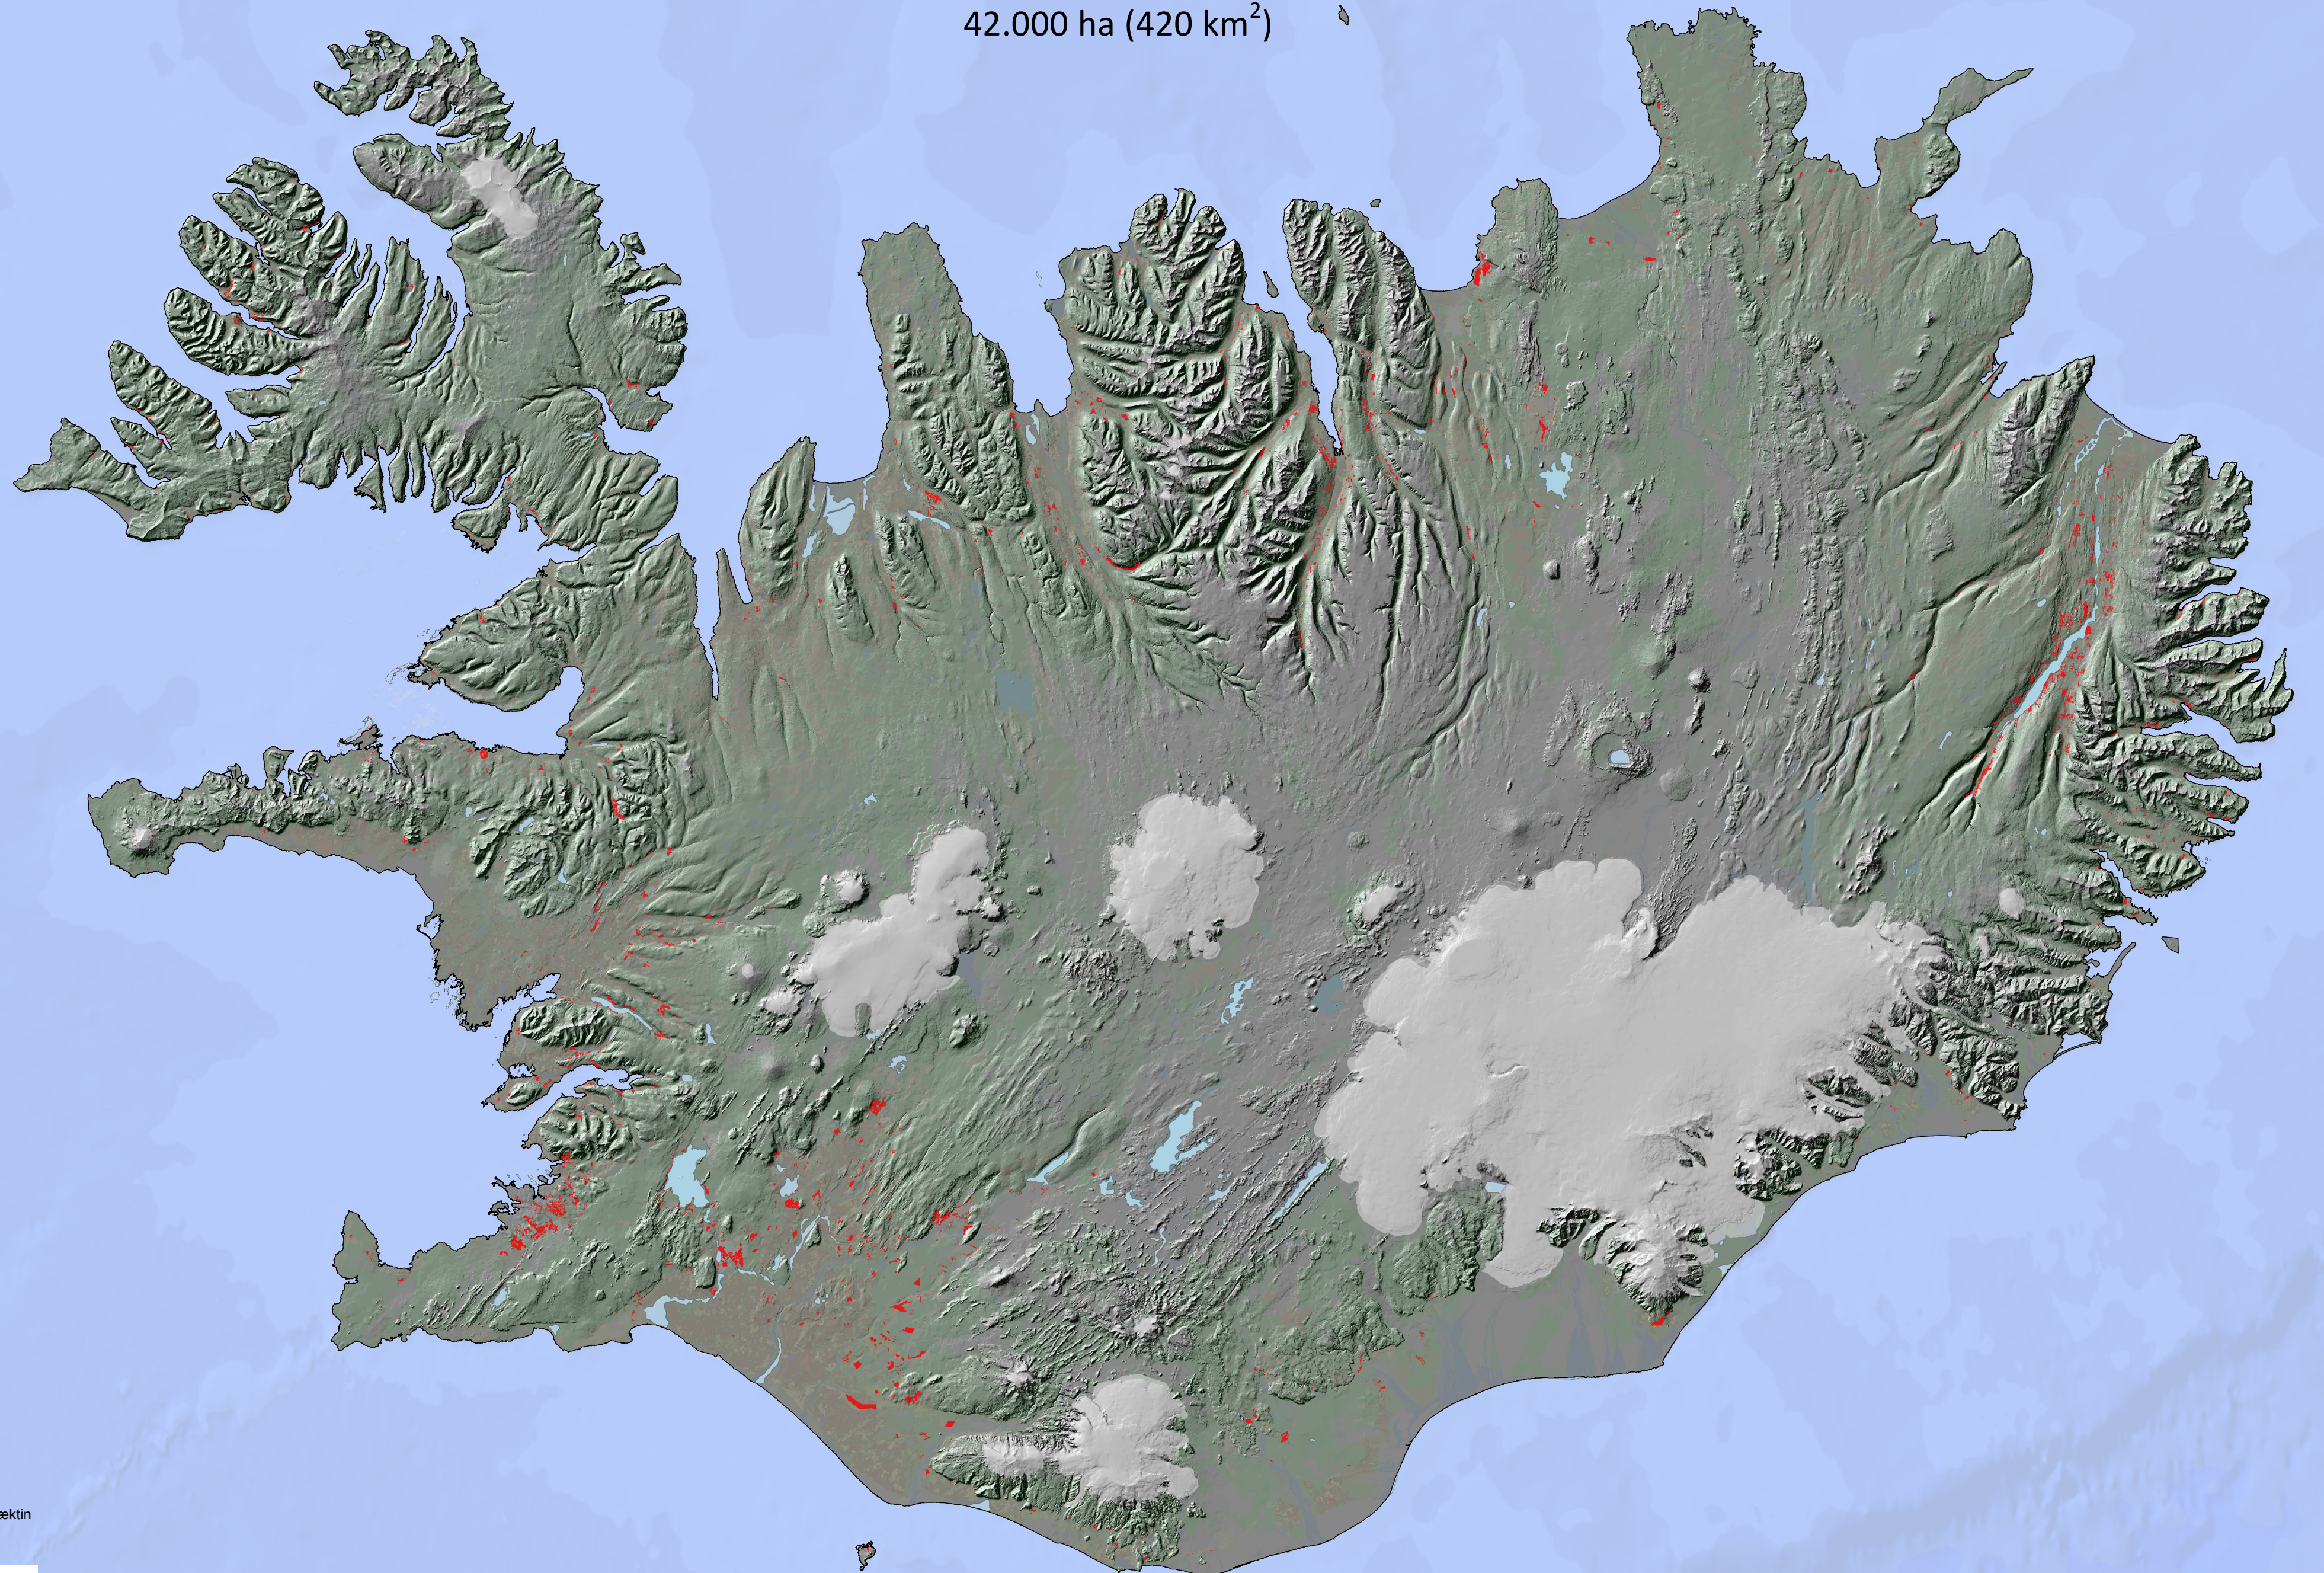

# Ræktað skóglendi á Íslandi 2017

42.000 ha (420 km<sup>2</sup>)

Grunngögn:  
Skóglendi: Skógræktin  
Skygging: LMI  
IGLUT: LbhÍ

0 25 50 km

Rannsóknastöð skógræktar, Mógilsá  
Kortagerð: Björn Traustason 2017

 Ræktað skóglendi