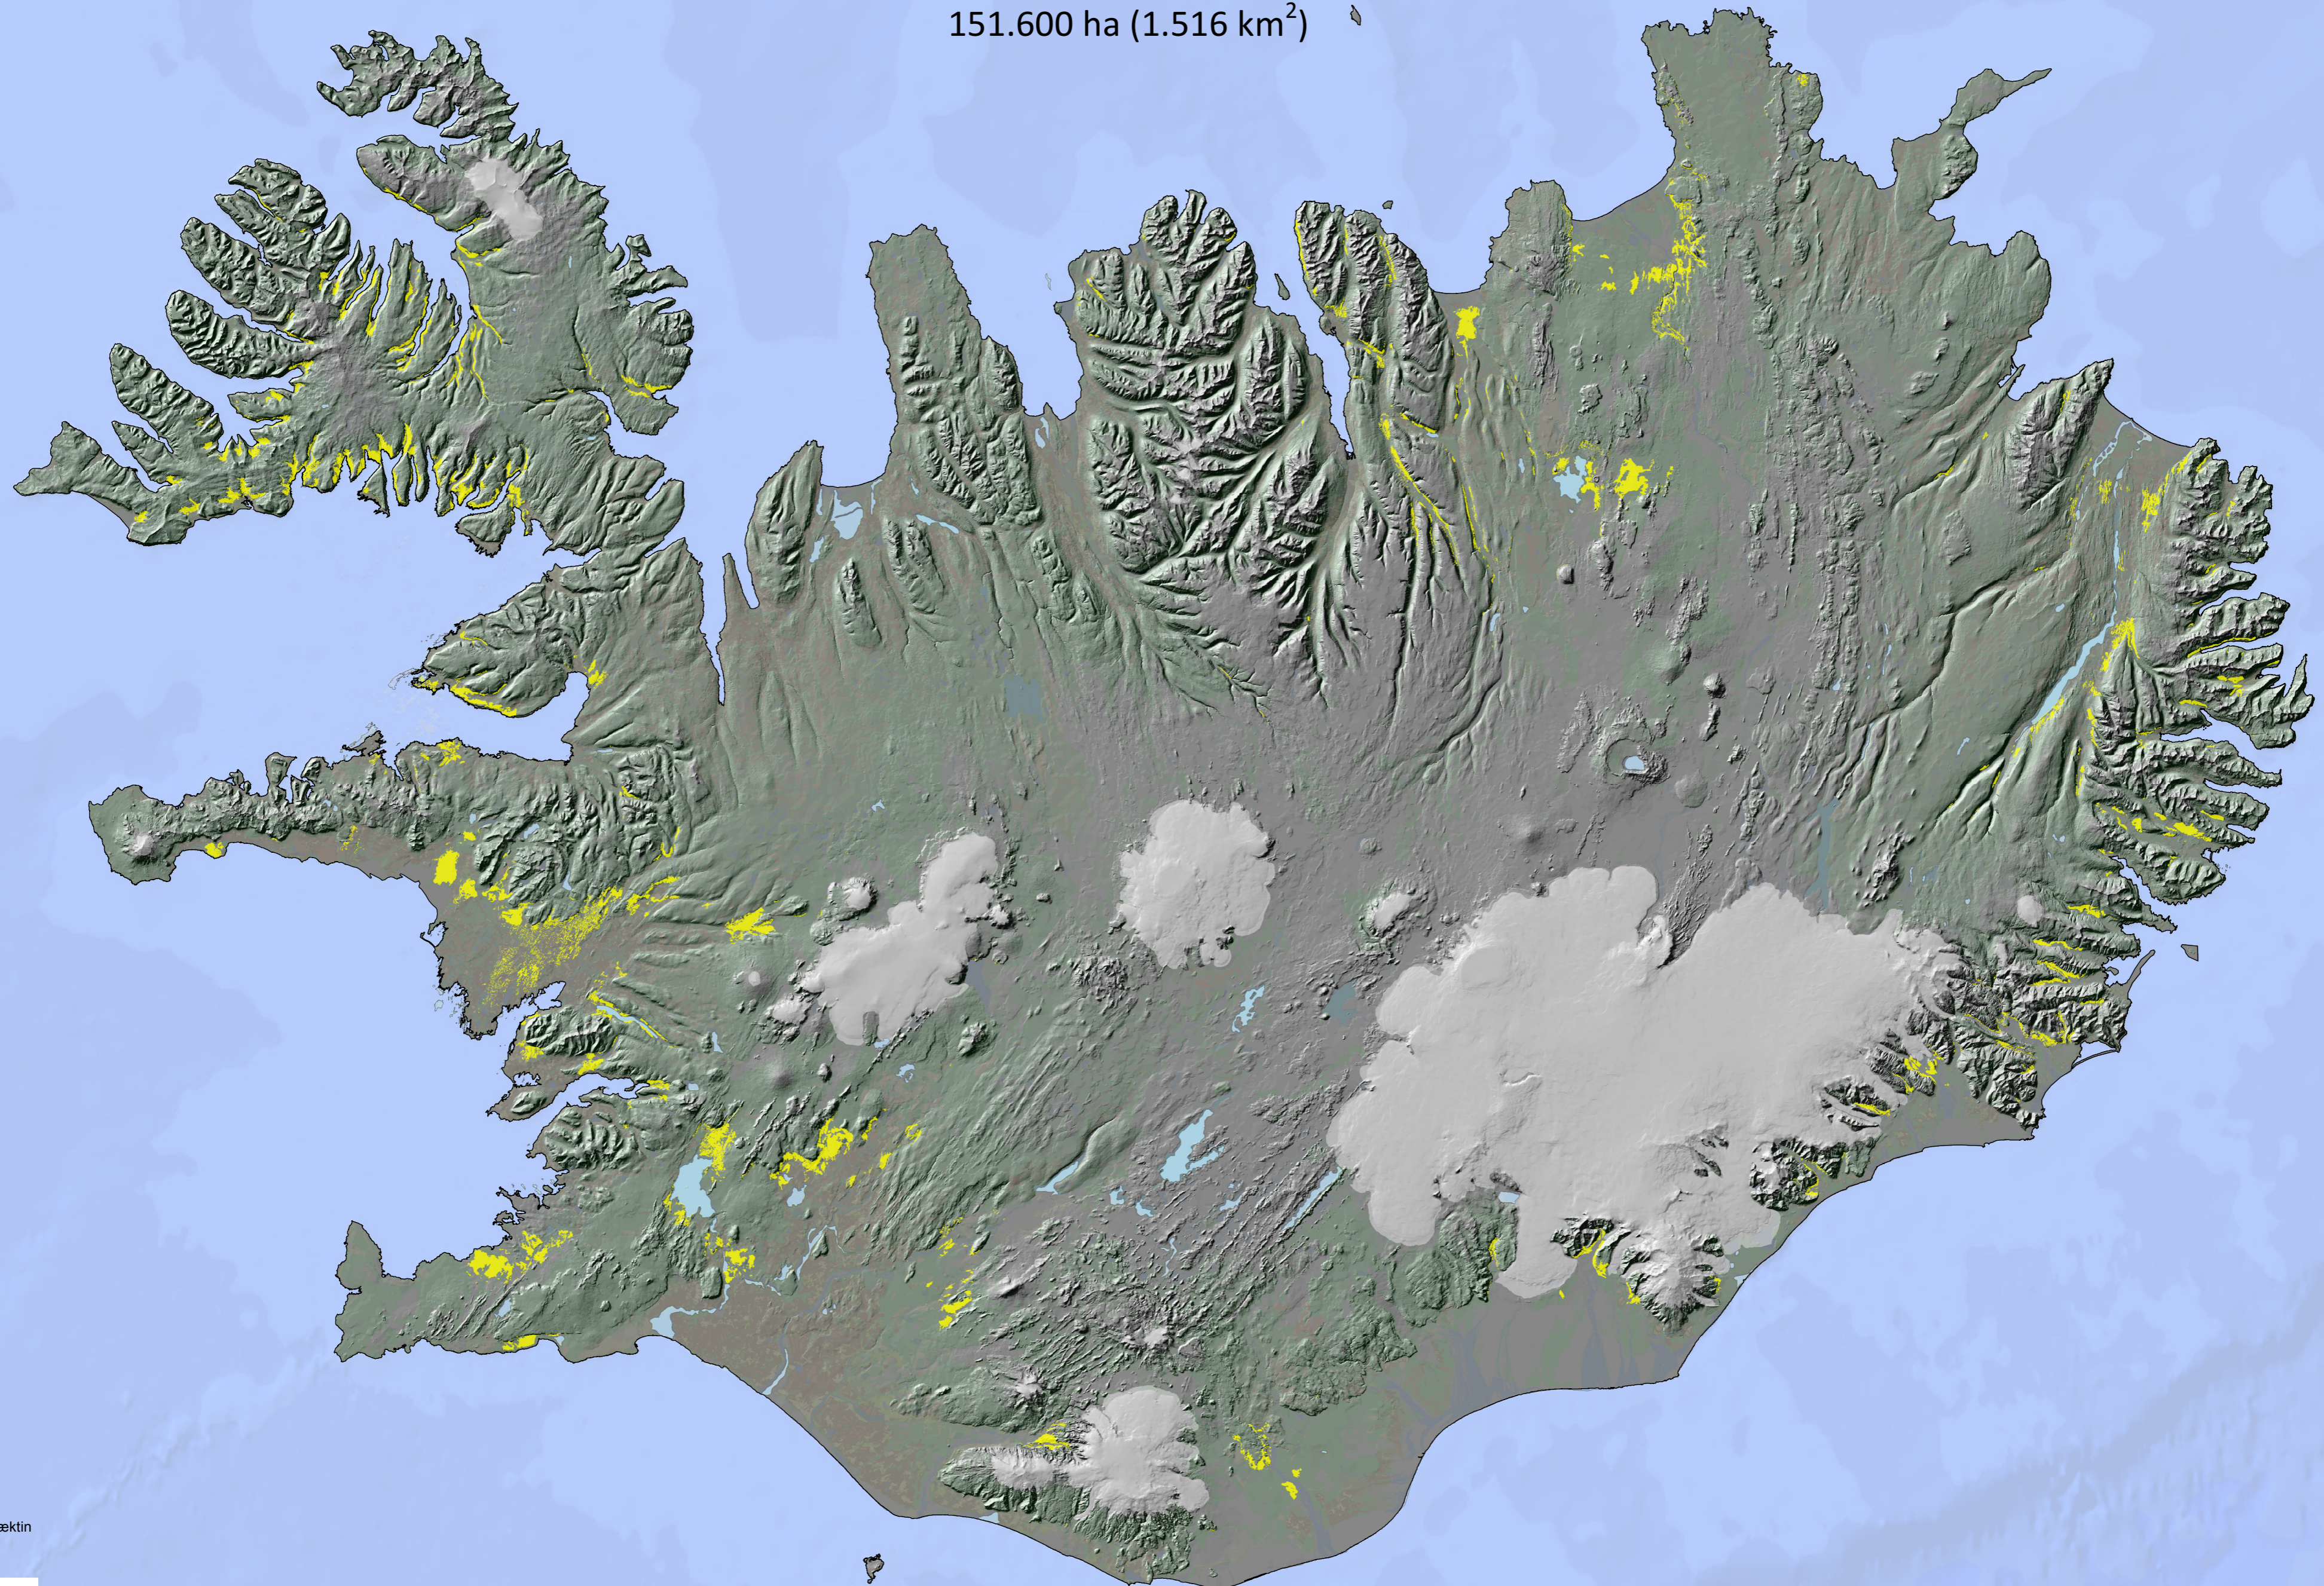

# Náttúrulegt birki á Íslandi 2017

151.600 ha (1.516 km<sup>2</sup>)

Grunngögn:  
Skóglendi: Skógræktin  
Skygging: LMI  
IGLUT: Lbhí

0 25 50 km

Rannsóknastöð skógræktar, Mógilsá

Kortagerð: Björn Traustason 2017

 Náttúrulegt birkilendi