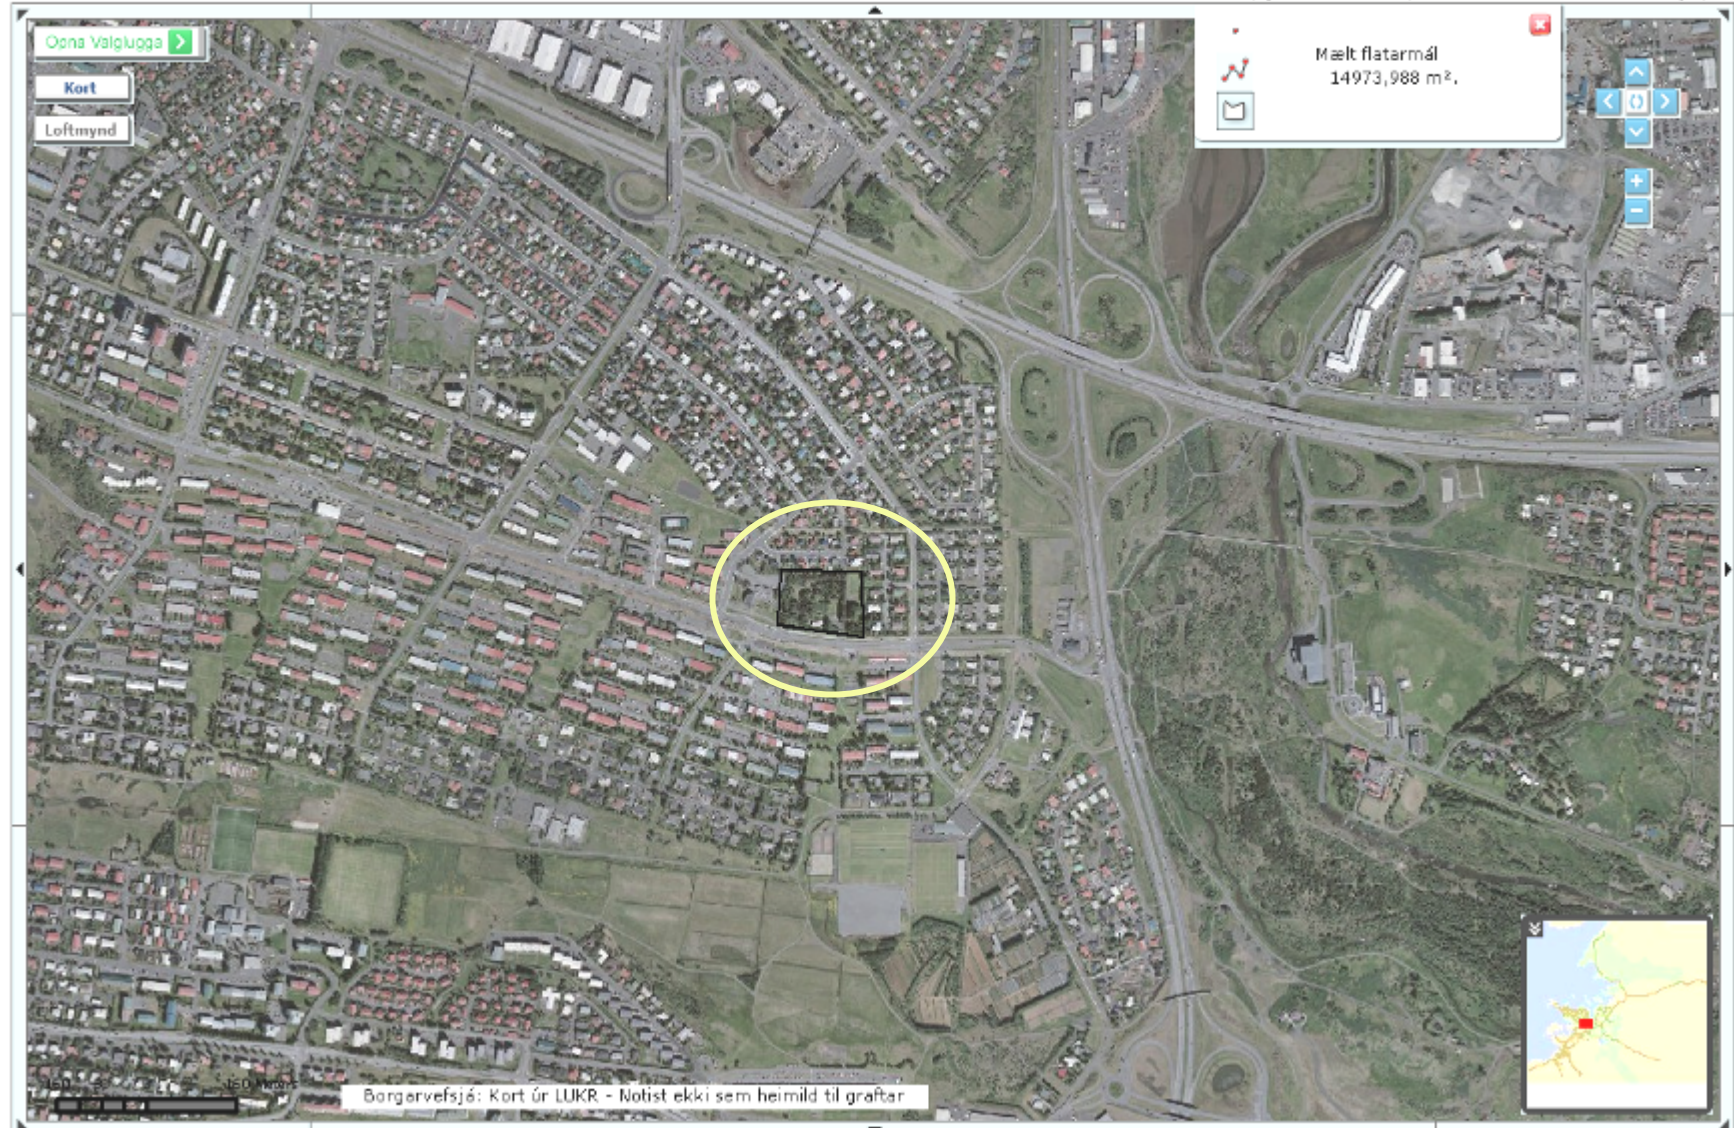

Mælt flatarmál
14973,988 m²

Borgarvefsjá: Kort úr LUKR - Notist ekki sem heimild til graftar