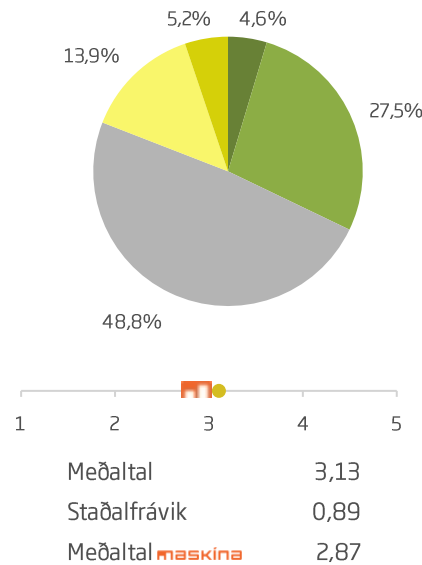

Sp. 2. Hversu vel eða illa þekkir þú til Skógræktar ríkisins?

	Fjöldi	%
Mjög vel (5)	38	4,6
Fremur vel (4)	224	27,5
Í meðallagi (3)	398	48,8
Fremur illa (2)	114	13,9
Mjög illa (1)	42	5,2
Gild svör	817	100,0
Gildir svarendur	817	95,3
Svöruðu ekki	40	4,7
Heildarfjöldi	857	100,0

Tæplega 49% svarenda þekkjast í meðallagi vel/illa til Skógræktar ríkisins og um 32% þekkjast í vel til hennar. Meðaltalið er 3,13 sem er lítið hærra en meðaltalið úr gagnagrunni Maskínu auk þess sem það er mjög nálægt því að standa fyrir svarkostinn „Í meðallagi“.

Á næstu síðum má sjá að þekking á stofnuninni eykst með hækkandi aldri svarenda og þá er einnig marktækur munur eftir hjúskaparstöðu svarenda.